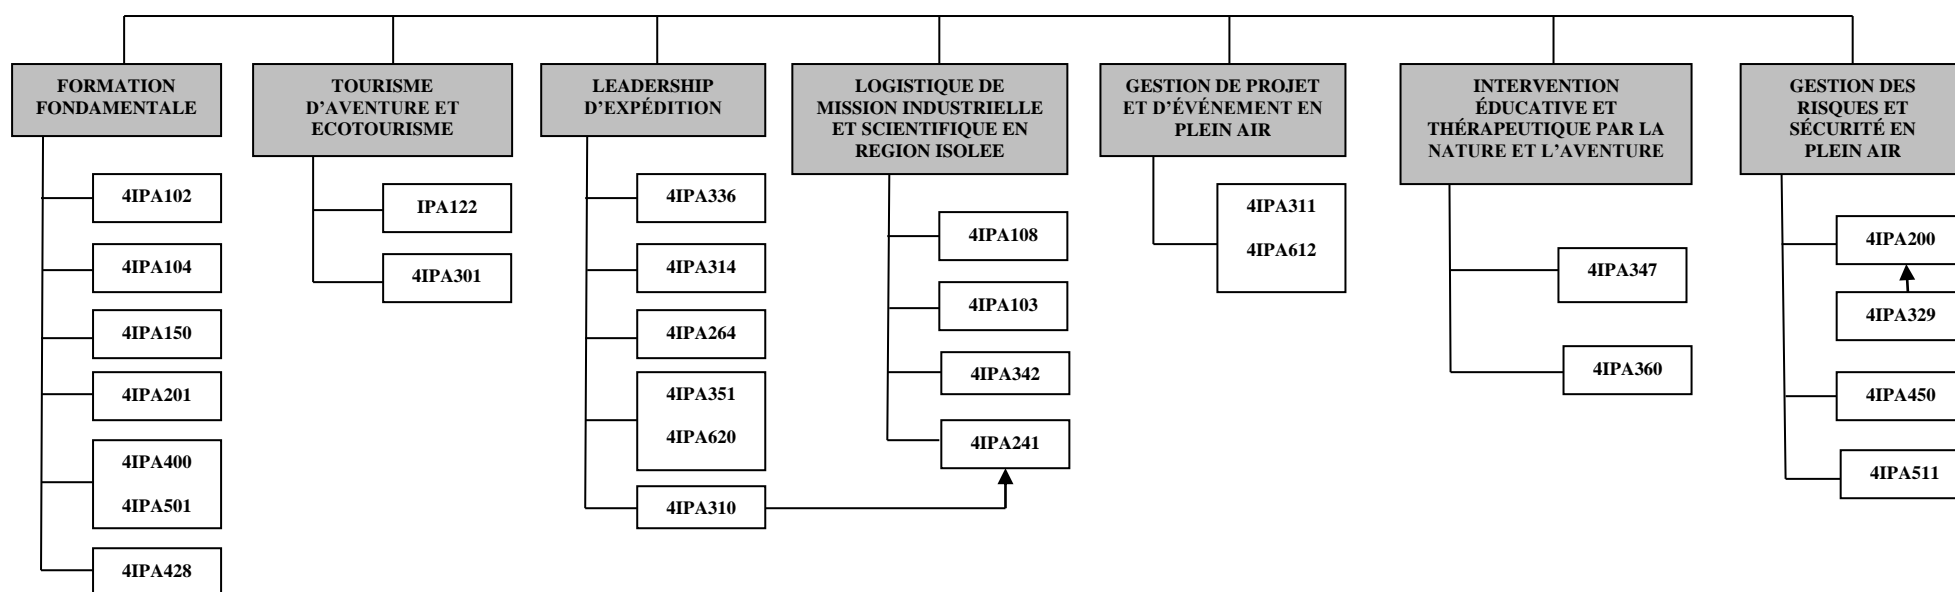

Discipline : Intervention en plein air

Légende

4IPA102 : Orientation et déplacement en milieu naturel
4IPA104 : Introduction au programme et au champ disciplinaire du plein air
4IPA150 : Nutrition et gastronomie en plein air
4IPA201 : Mise en valeur et respect du milieu naturel
4IPA400 : Stage en plein air I
4IPA501 : Stage en plein air II
4IPA428 : Projet de spécialisation plein air
4IPA122 : Tourisme d'aventure et écotourisme
4IPA301 : Aspects patrimoniaux et identitaires du plein air
4IPA310 : Autonomie et intervention en conditions hivernales
4IPA336 : Autonomie et intervention en eau vive
4IPA314 : Autonomie et intervention en milieu maritime
4IPA264 : Autonomie et intervention en milieu montagneux

4IPA351 : Leadership d'expédition et de mission- Élaboration
4IPA620 : Leadership d'expédition et de mission - Réalisation
4IPA108 : Équipement et outils de l'intervenant plein air
4IPA103 : Vie en milieu naturel et logistique de camp. - Conditions estivales
4IPA241 : Vie en milieu naturel et logistique de camp. - Conditions hivernales
4IPA342 : Logistique de camp fixe et d'infrastructures
4IPA311 : Gestion de projet de plein air I
4IPA612 : Gestion de projet de plein air II
4IPA347 : Intervention éducative par la nature et l'aventure
4IPA360 : Intervention thérapeutique par la nature et l'aventure
4IPA200 : Intervention d'urgence en région isolée I
4IPA329 : Intervention d'urgence en région isolée II
4IPA450 : Gestion des risques avancée
4IPA511 : Survie en région isolée