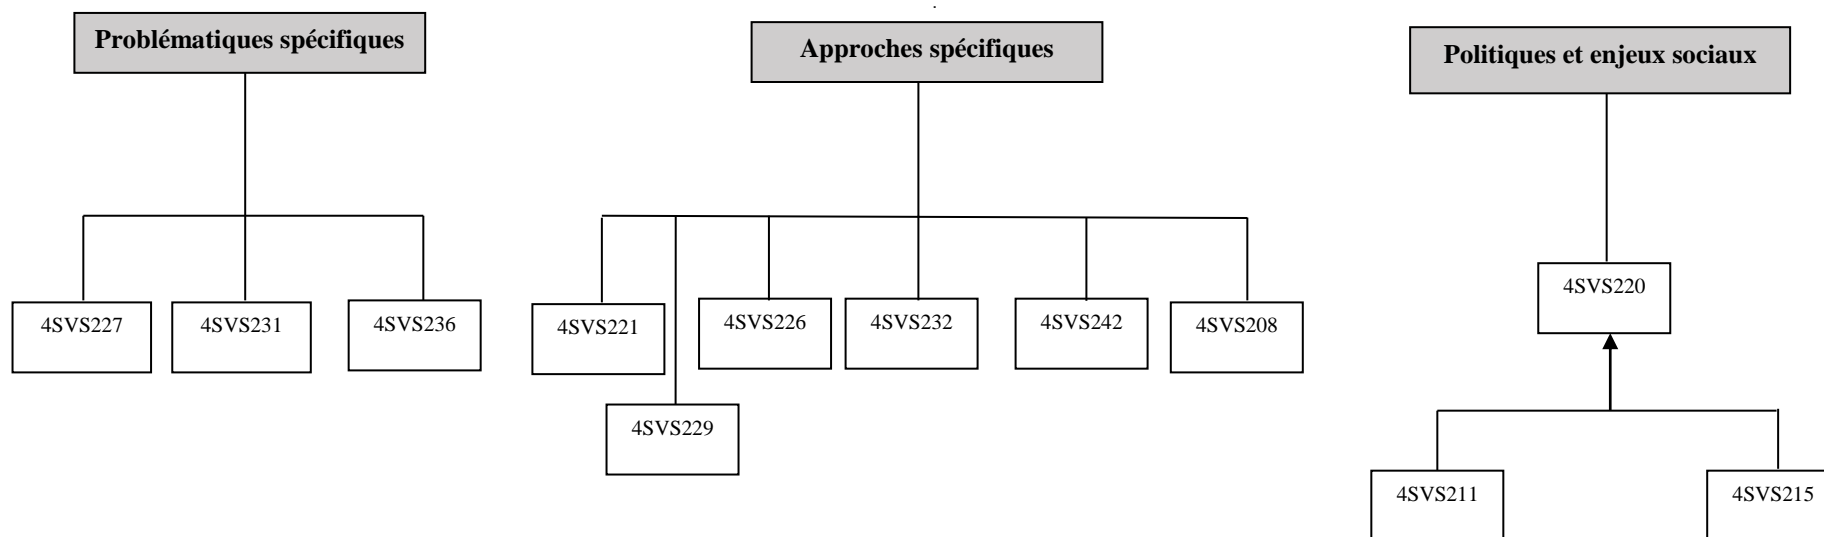

DÉPARTEMENT DES SCIENCES HUMAINES

Discipline : TRAVAIL SOCIAL

Légende

4SVS227 : Déviance sociale et dépendances
4SVS231 : Travail social : Rapports de sexe et rapports de genre
4SVS236 : Travail social et santé mentale
4SVS221 : Intervention en contexte de crise et d'urgence sociale
4SVS226 : Travail social et intervention auprès des enfants et des adolescents
4SVS229 : Intervention auprès des familles en travail social

4SVS232 : Intervention en gérontologie et en situations de handicap
4SVS242 : Intervention interculturelle en travail social
4SVS208 : Intervention auprès des hommes en travail social
4SVS211 : Analyse des mouvements sociaux : théories et pratiques
4SVS220 : Analyse des problèmes sociaux
4SVS215 : Politiques sociales