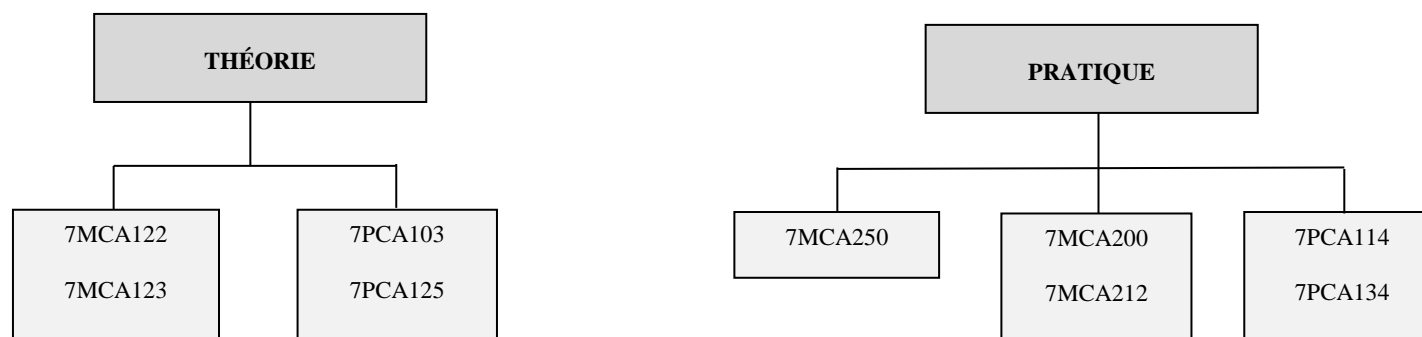

MÉDIATION CULTURELLE ET TRANSMISSION EN ARTS

Légende

7MCA122 : Médiation culturelle I : définitions
7MCA123 : Médiation culturelle II : interprétation et transmission
7PCA103 : Introduction aux arts autochtones
7PCA125 : Communication et transmission en contextes autochtones

7MCA250 : Pratiques interc. et communautaires
7MCA200 : Design d'exposition et muséographie I : les fondements
7MCA212 : Design d'exposition et muséographie II : la mise en œuvre
7PCA114 : Projet intégrateur I: Conception
7PCA134 : Projet intégrateur II: Réalisation